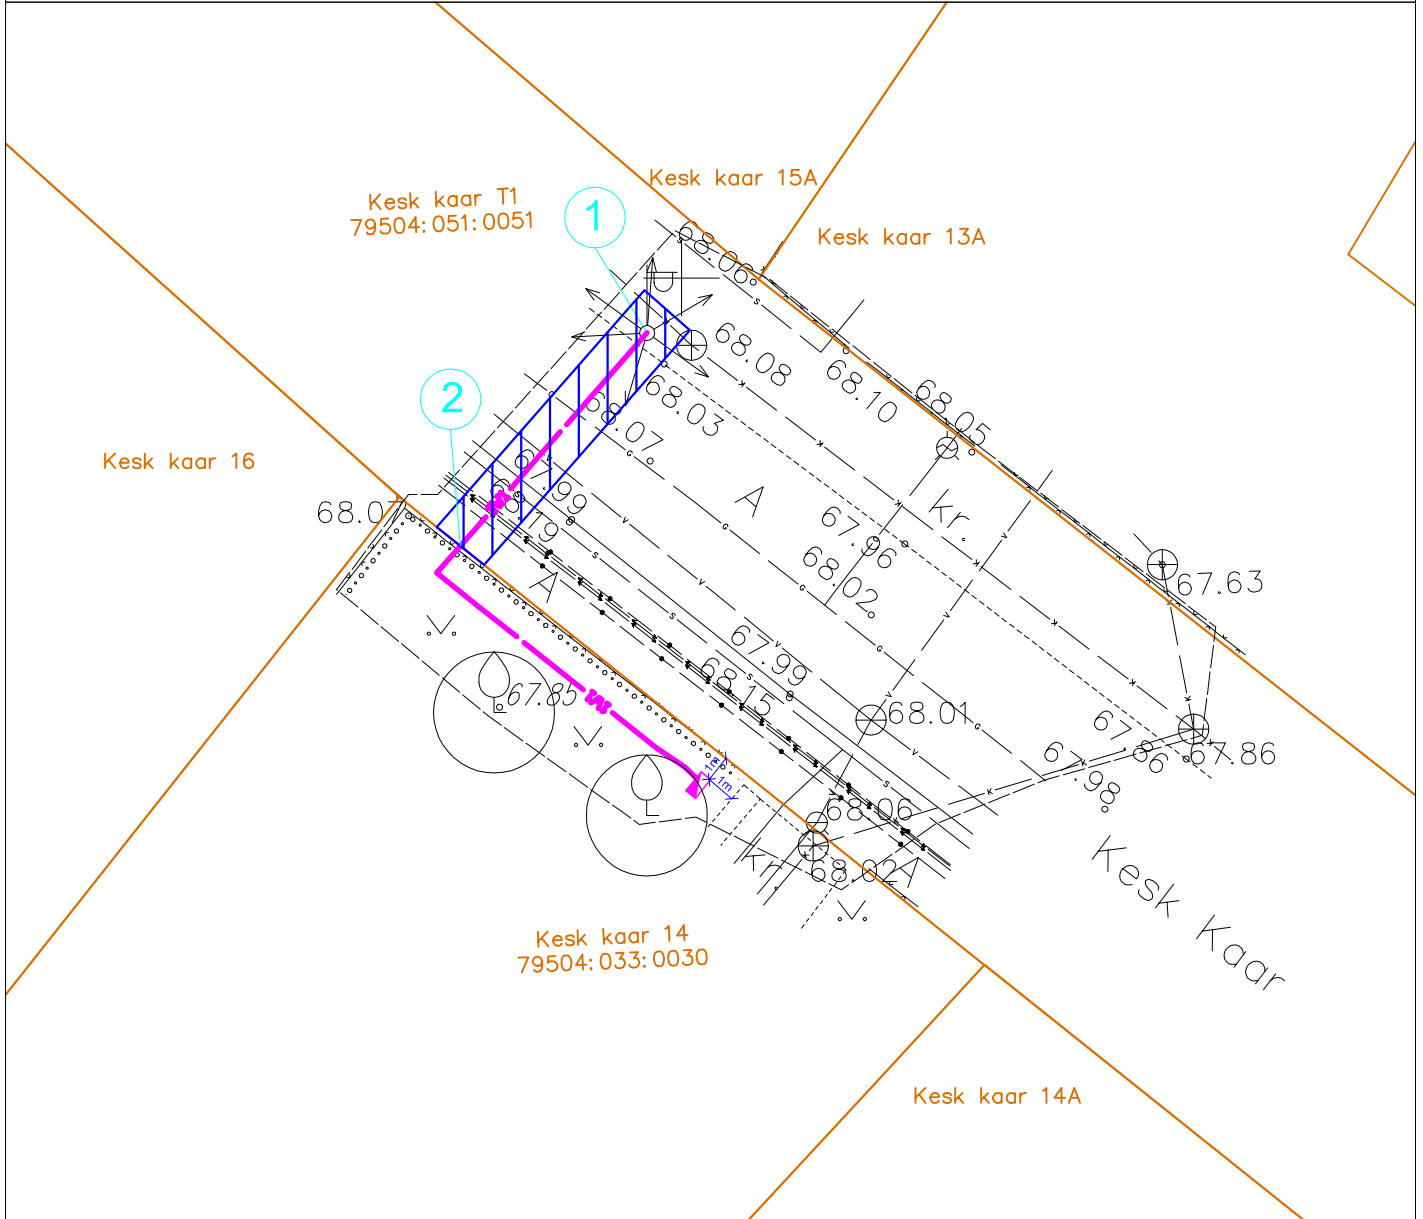

Kasutusõigusega koormatava maa-ala asendiplaan Tartu linnas  
Kesk kaar T1, 79504:051:0051

Mõõtkava 1:250

TINGMÄRGID

- |w|— Projekteeritud maakaabel torus
- Projekteeritud liitumiskilp
- Katastripiir
- kasutusõigusega koormatav maa-ala  
pindala on 21 m<sup>2</sup>

KOORDINAADID

X	Y
1 - 6472198.18	658598.86
2 - 6472191.14	658592.68

Koostas J. Karin